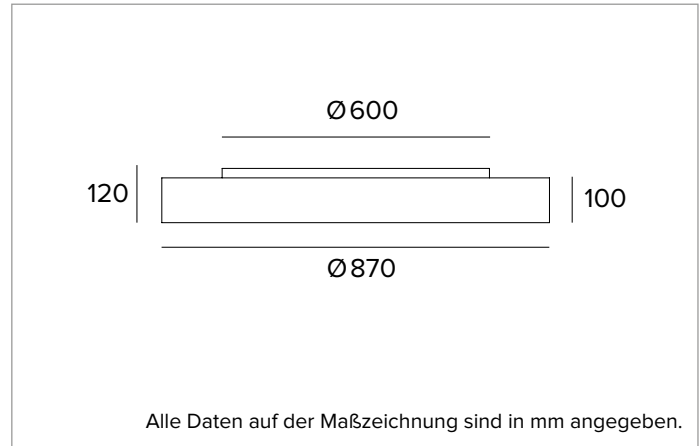

LICHTQUELLE

LED Engine bestehend aus runden Platinen mit integrierter Wärmeabführung. Version Tunable White auf Anfrage.

Die Energieeffizienzklasse des Produkts: D

Nennleistung: 146W

Nenn-Lichtstrom: 21557lm

Farbwiedergabeindex: 80

Rf: 82,6

Rg: 95,7

Ähnliche Farbtemperatur: 4000K

SDCM: 3

Lebensdauer (L80/B10): >50000h tq +25°C

BELEUCHUNGSTECHNISCHE MERKMALE

Version OPAL Direkt/Indirekt: Unterer Diffusor aus opalem Polycarbonat für verbesserte Lichtübertragung und -diffusion. Indirekte diffuse Lichtemission mit LED Chip On Board.

Abstrahlung: OPAL NACH OBEN UND UNTEN

Optische Effizienz: 67%

Leuchten-Lichtstrom: 14434lm

Lichtausbeute: 88lm/W

Fotobiologische Sicherheit: Risikogruppe 1 (RG 1 = geringes Risiko)

MECHANISCHE MERKMALE

Gehäuse aus kalandriertem extrudiertem Aluminium.

Farbe und Oberfläche: Tiefschwarz

Abmessungen: D=870mm

Gewicht: 14Kg

Schutzart: IP20 eingebauter Leuchtenteil

Schutzart: IP40 von unten

ELEKTRISCHE MERKMALE

Integriertes elektronisches ON-OFF. Batterie-Notstromversorgung erhältlich auf Anfrage. Ausgestattet mit Schnell-Verbindungsstecker für den Anschluss an das Stromnetz.

Leistungsaufnahme der Leuchte: 164W

Betriebsgerät: 220-240Vac 50/60Hz

Schutzklasse: SCHUTZKLASSE 1

Treiberart / Steuerung: ON-OFF

einschließlich Treiber: JA

Klasse F: JA

Umgebungstemperaturen: 0°C / +25°C

INSTALLATION

Die Pedelmontage ist mit einem Sonderzubehör möglich, das separat erhältlich ist.

HINWEISE

DIREKTE/INDIREKTE VERSION: Separate Modi möglich. Drei mögliche Modi: Direkte Lichtemission, indirekte Lichtemission oder gemischte direkte/indirekte Lichtemission. Die 110-277Vac Version ist auf Anfrage erhältlich.

GARANTIE

5 Jahre.

HINWEISE

Leuchte für die Entsorgung/Recycling am Ende der Lebensdauer konzipiert. Austauschbare (nur LED) Lichtquelle durch einen Fachmann. Austauschbare Vorschaltgeräte durch einen Fachmann.

Aus Gründen der technologischen Entwicklung der elektronischen Bauteile unterliegen die aufgeführten Daten eventuellen Aktualisierungen. Daher muss bei der Bestellung eine Bestätigung angefordert werden. Der Lichtstrom und die elektrische Leistung weisen einen Toleranzbereich von +/-10% im Vergleich zum angezeigten Wert auf. Tq bei +25 °C auf (CIE 121).

Technische Änderungen vorbehalten.

Targetti Sankey S.r.l.
Via Pratese, 164
50145 Firenze - Italy
Tel: +39 055 37911
targetti.com
targetti@targetti.com

CCIAA Firenze
Share Capital:
€ 500.000,00
VAT N. (IT):
01537660480
R.E.A.: FI-275656

TARGETTI